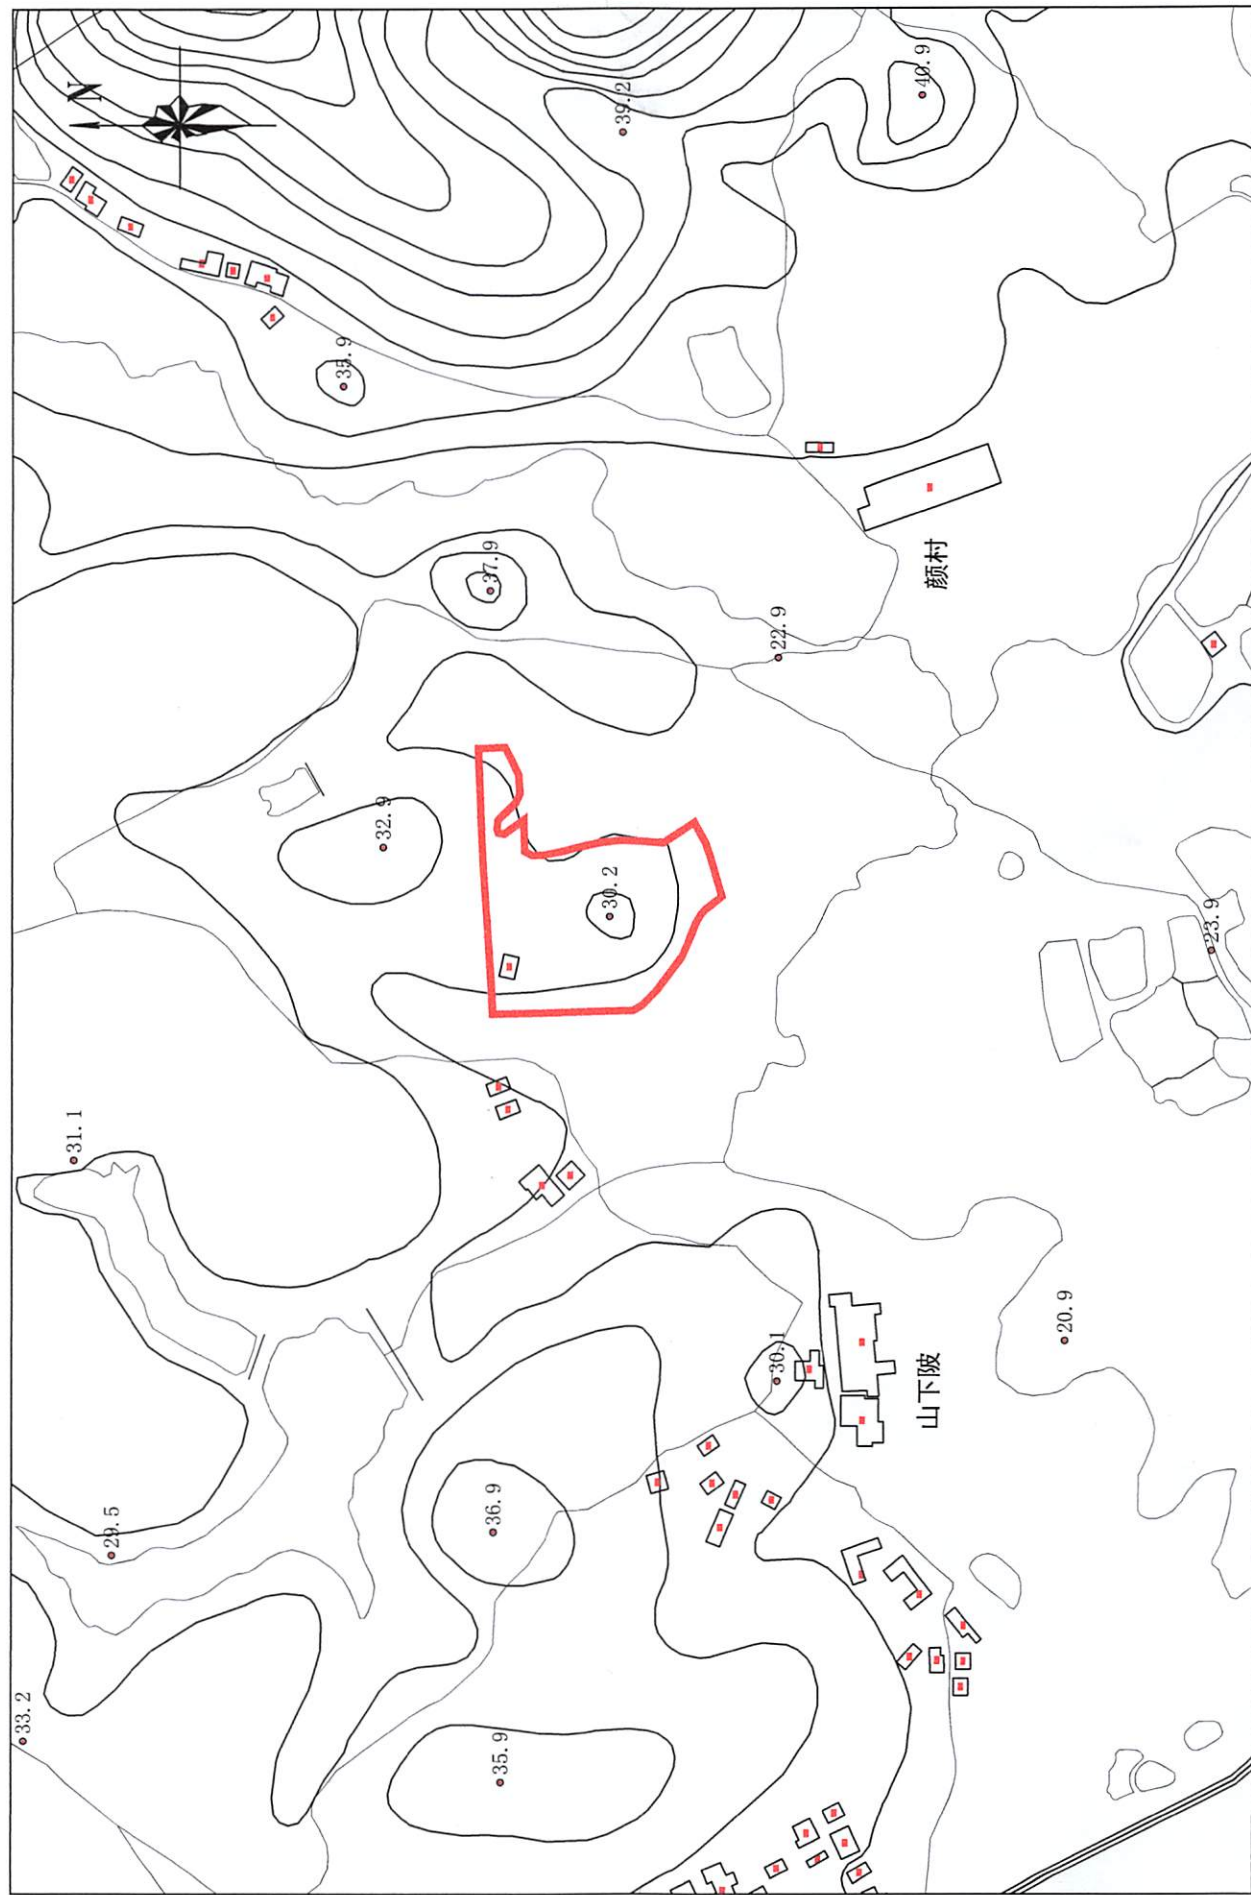

# 惠州市惠东县2024年度第四十八批次城镇建设用地被征地四至红线图

2000国家大地坐标系114°

绘图日期：2026年4月

比例：1:5000

总面积：16136.10M<sup>2</sup>