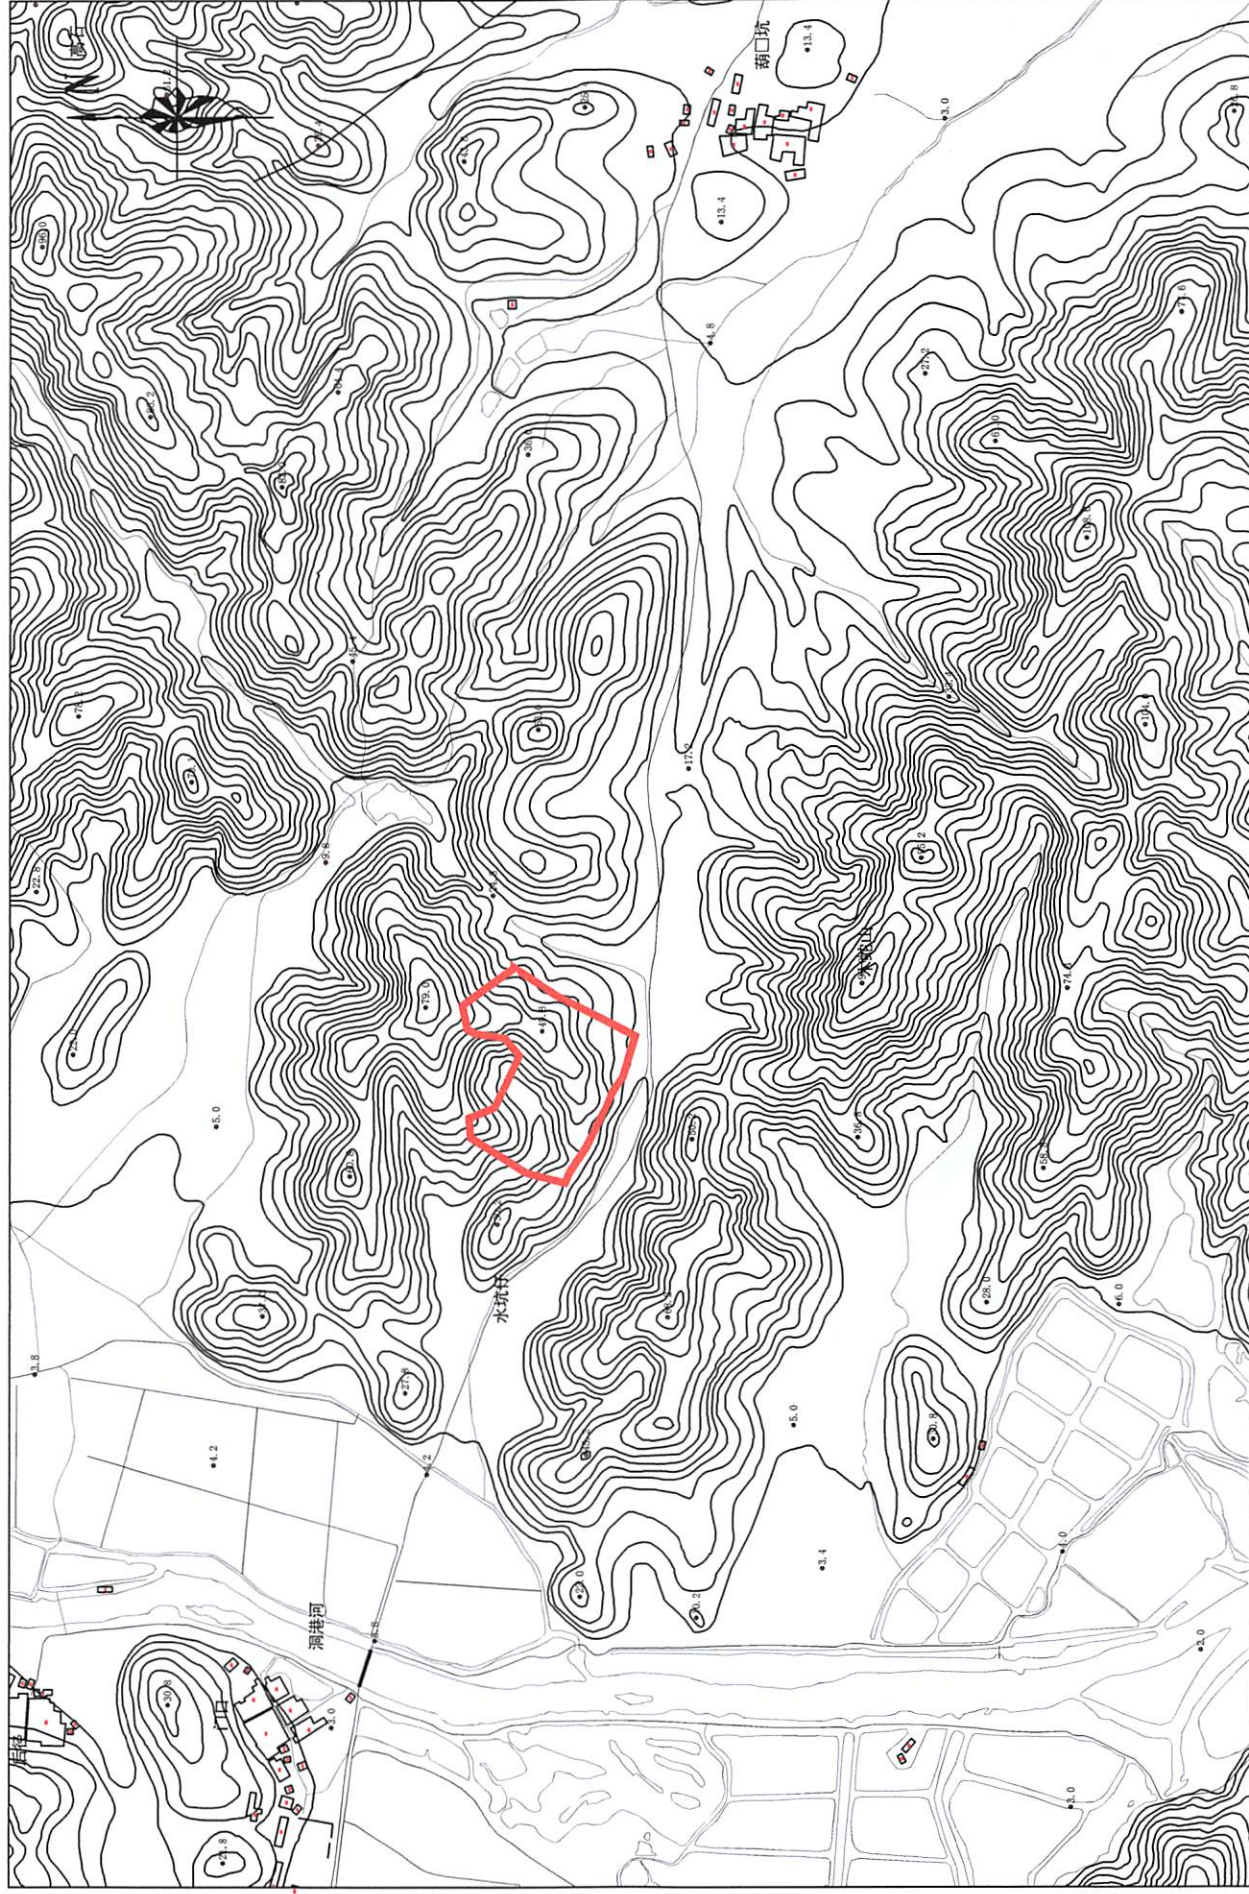

# 惠州市惠东县2026年度第三批城镇建设用地被征地四至红线图

2000国家大地坐标系114°

绘图日期：2026年4月

比例：1:10000

总面积：36734.35M<sup>2</sup>