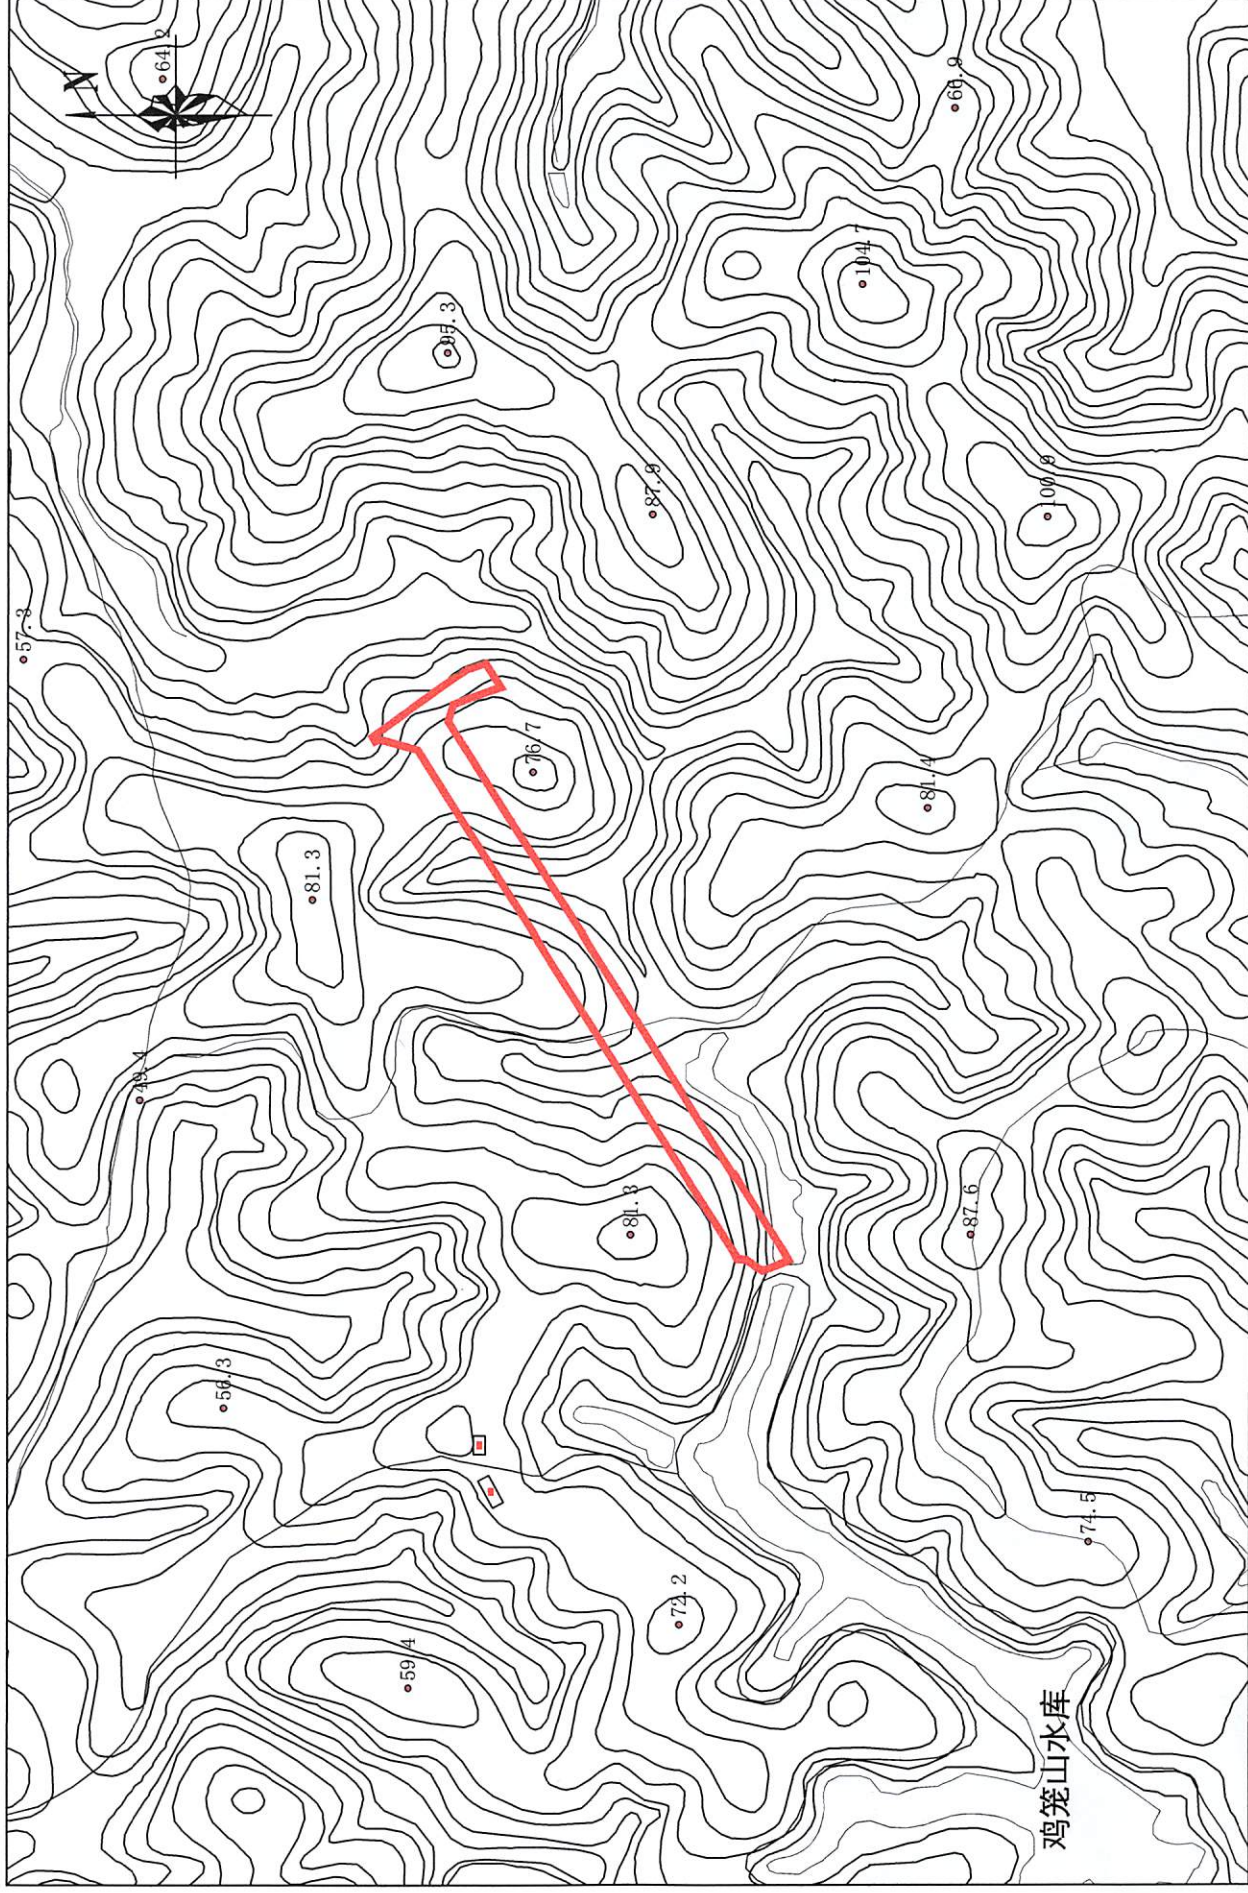

# 惠州市惠东县2026年度第二批城镇建设用地被征地四至红线图

2000国家大地坐标系114°

绘图日期：2026年4月

比例：1:5000

总面积：12656.02M<sup>2</sup>