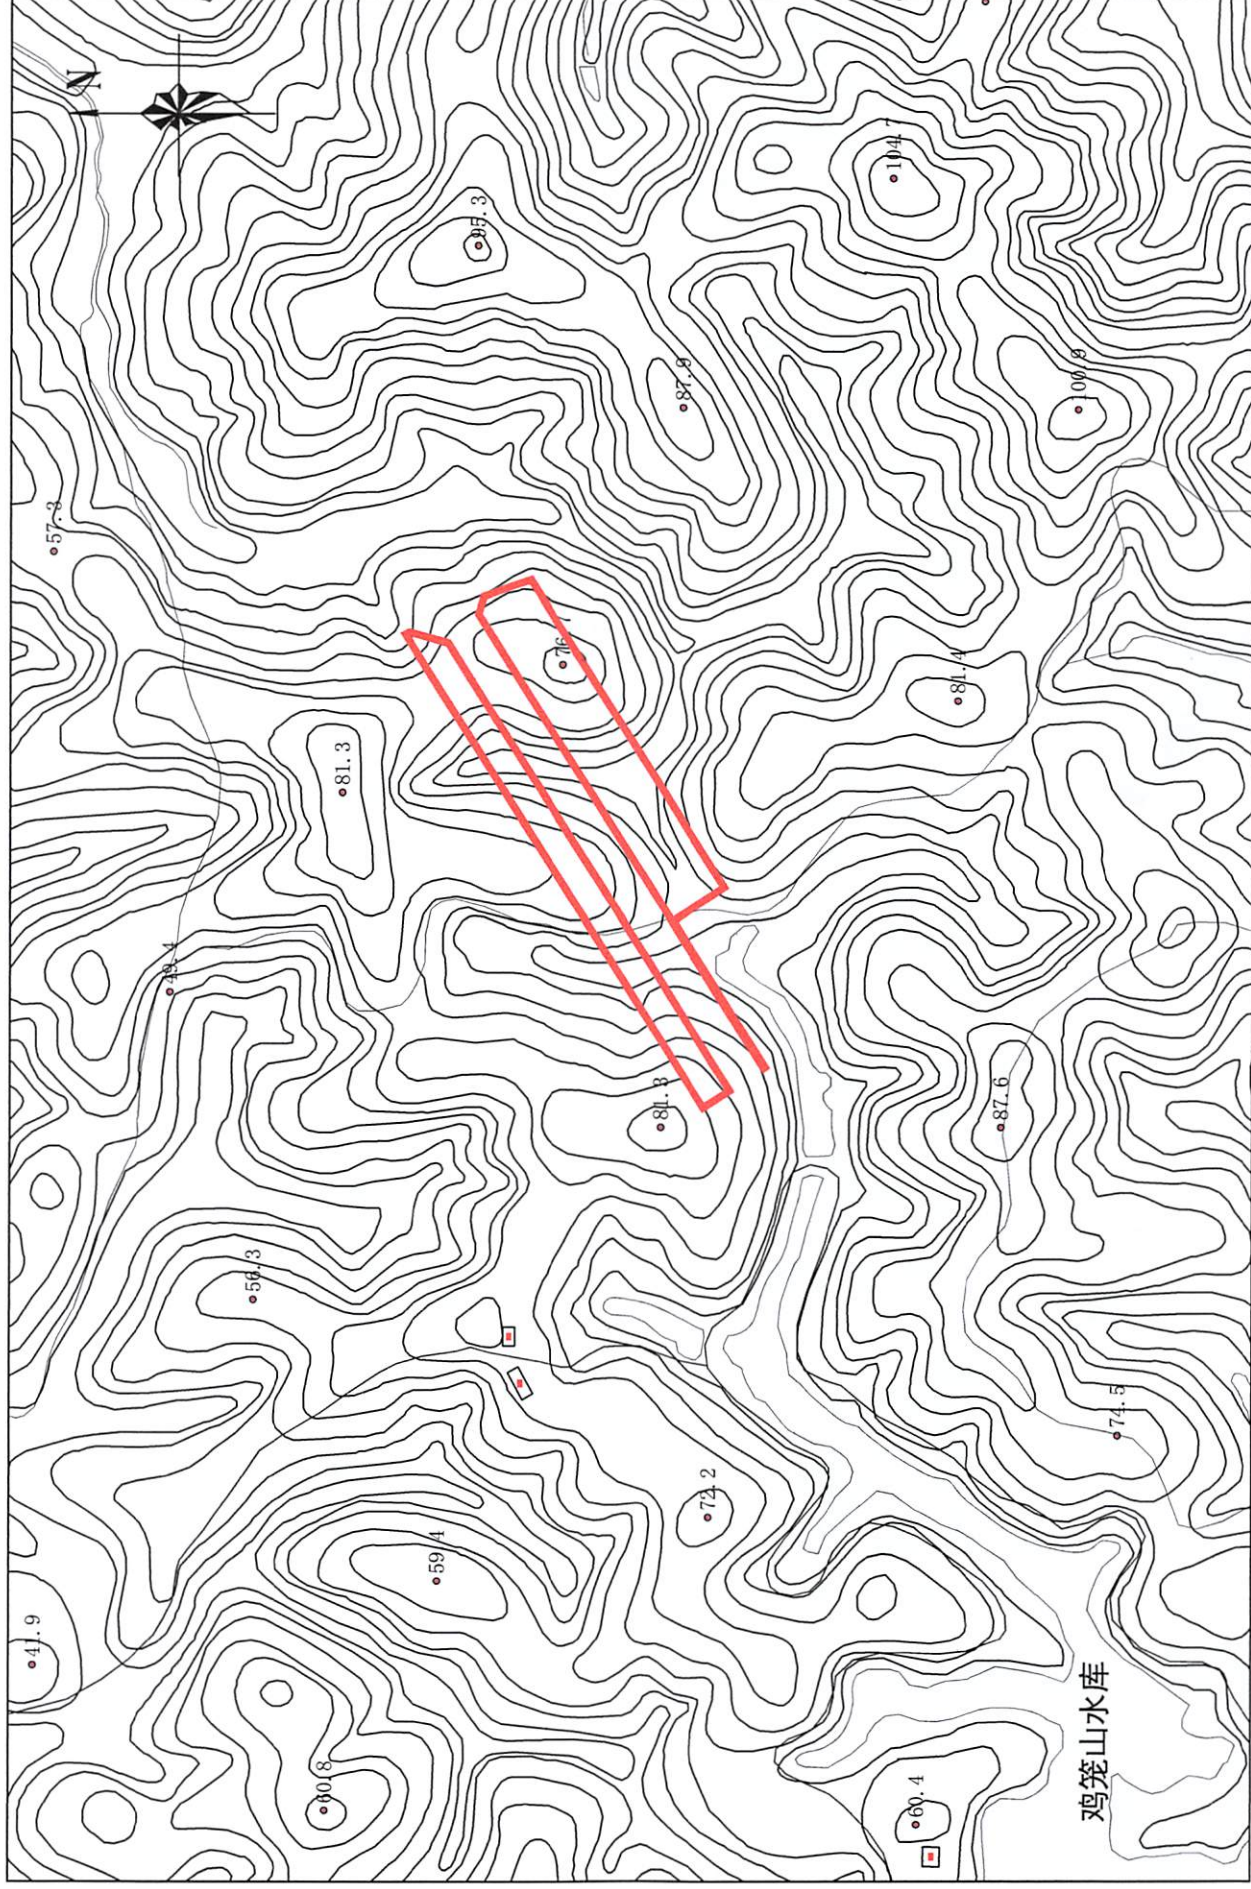

惠州市惠东县2026年度第一批城镇建设用地被征地四至红线图

2000国家大地坐标系114°

绘图日期：2026年4月

比例：1:5000

总面积：17450.09M²