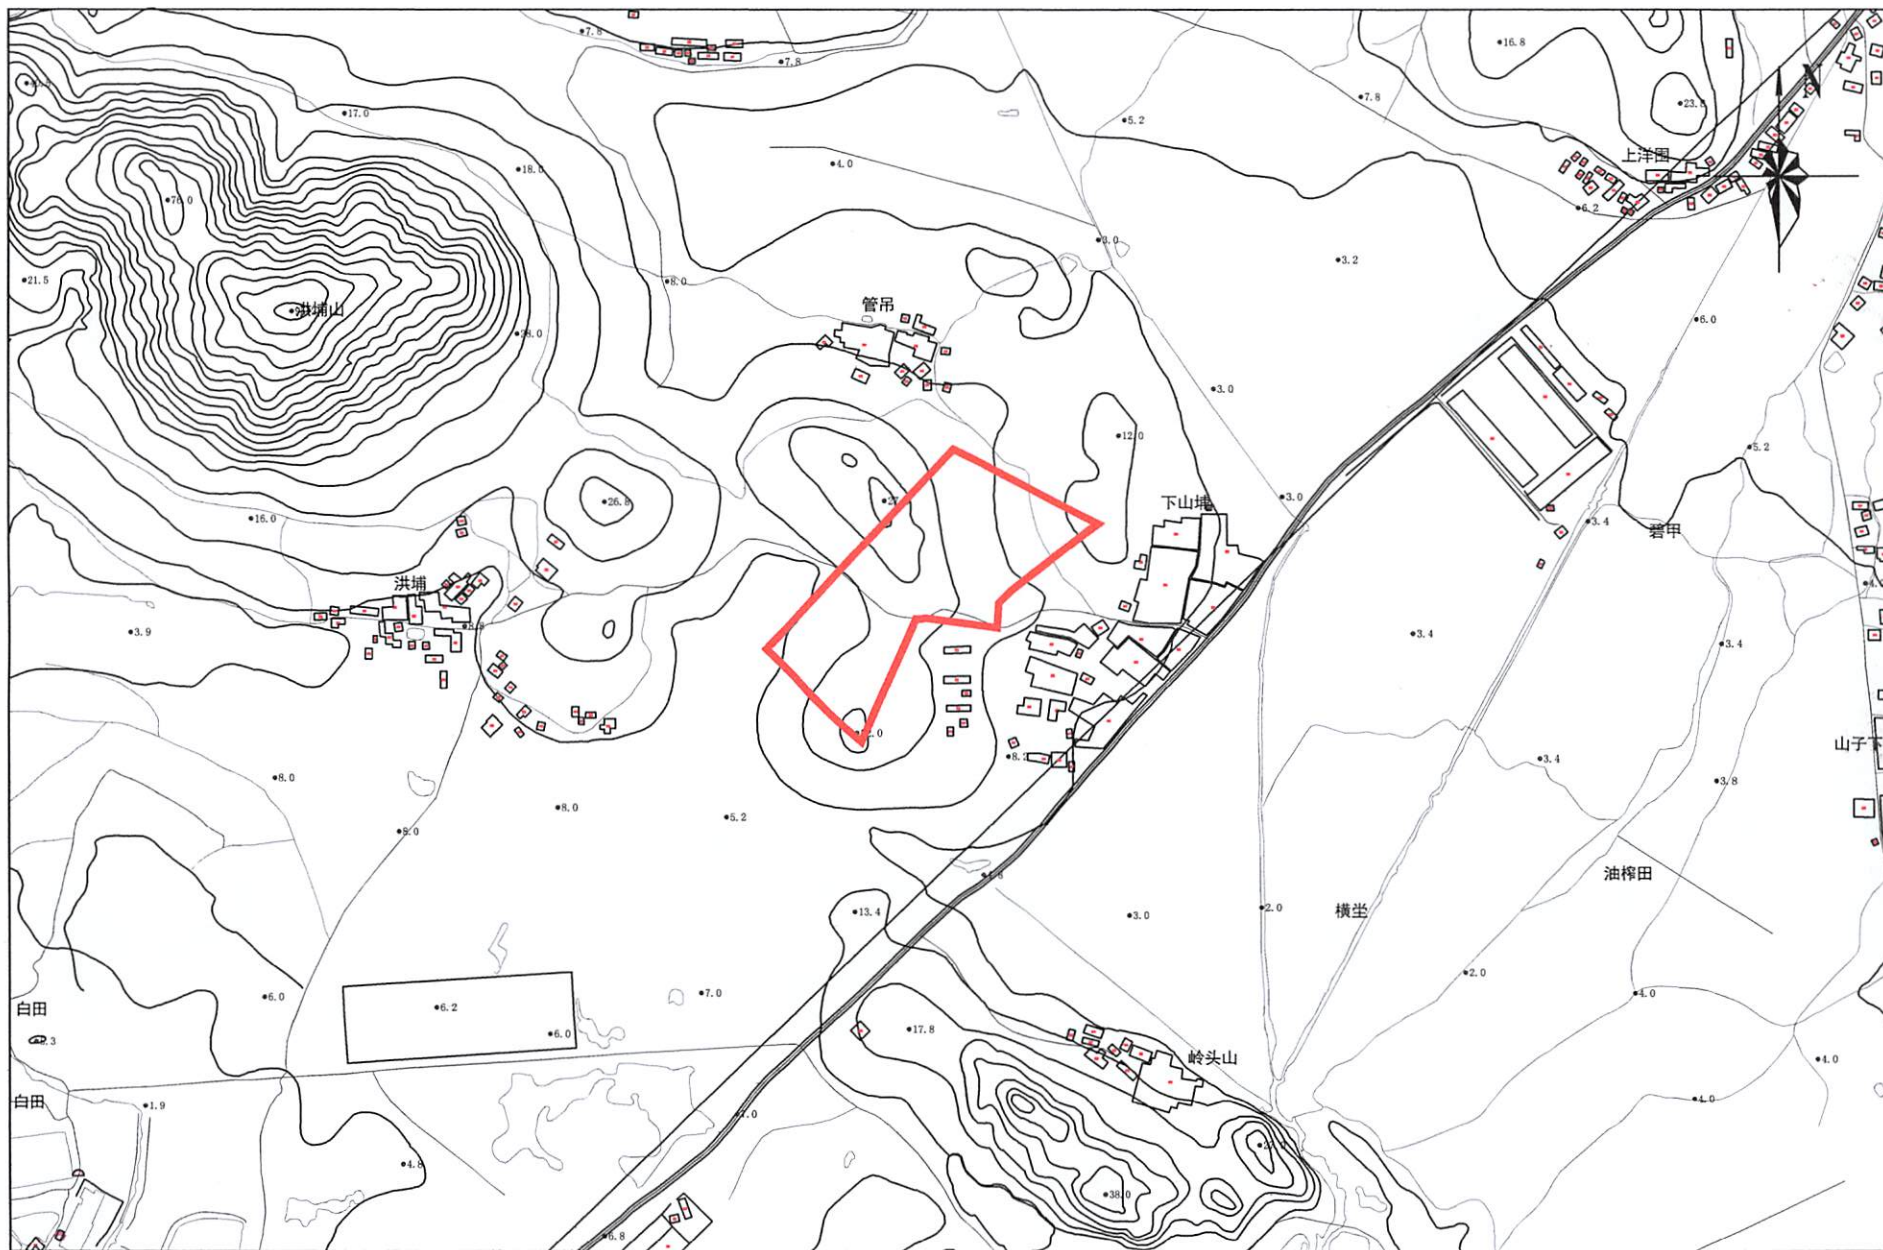

惠州市惠东县2026年度第五批次城镇建设用地被征地四至红线图

2000国家大地坐标系114°
绘图日期：2026年4月

比例：1:10000

总面积：64500.01M²