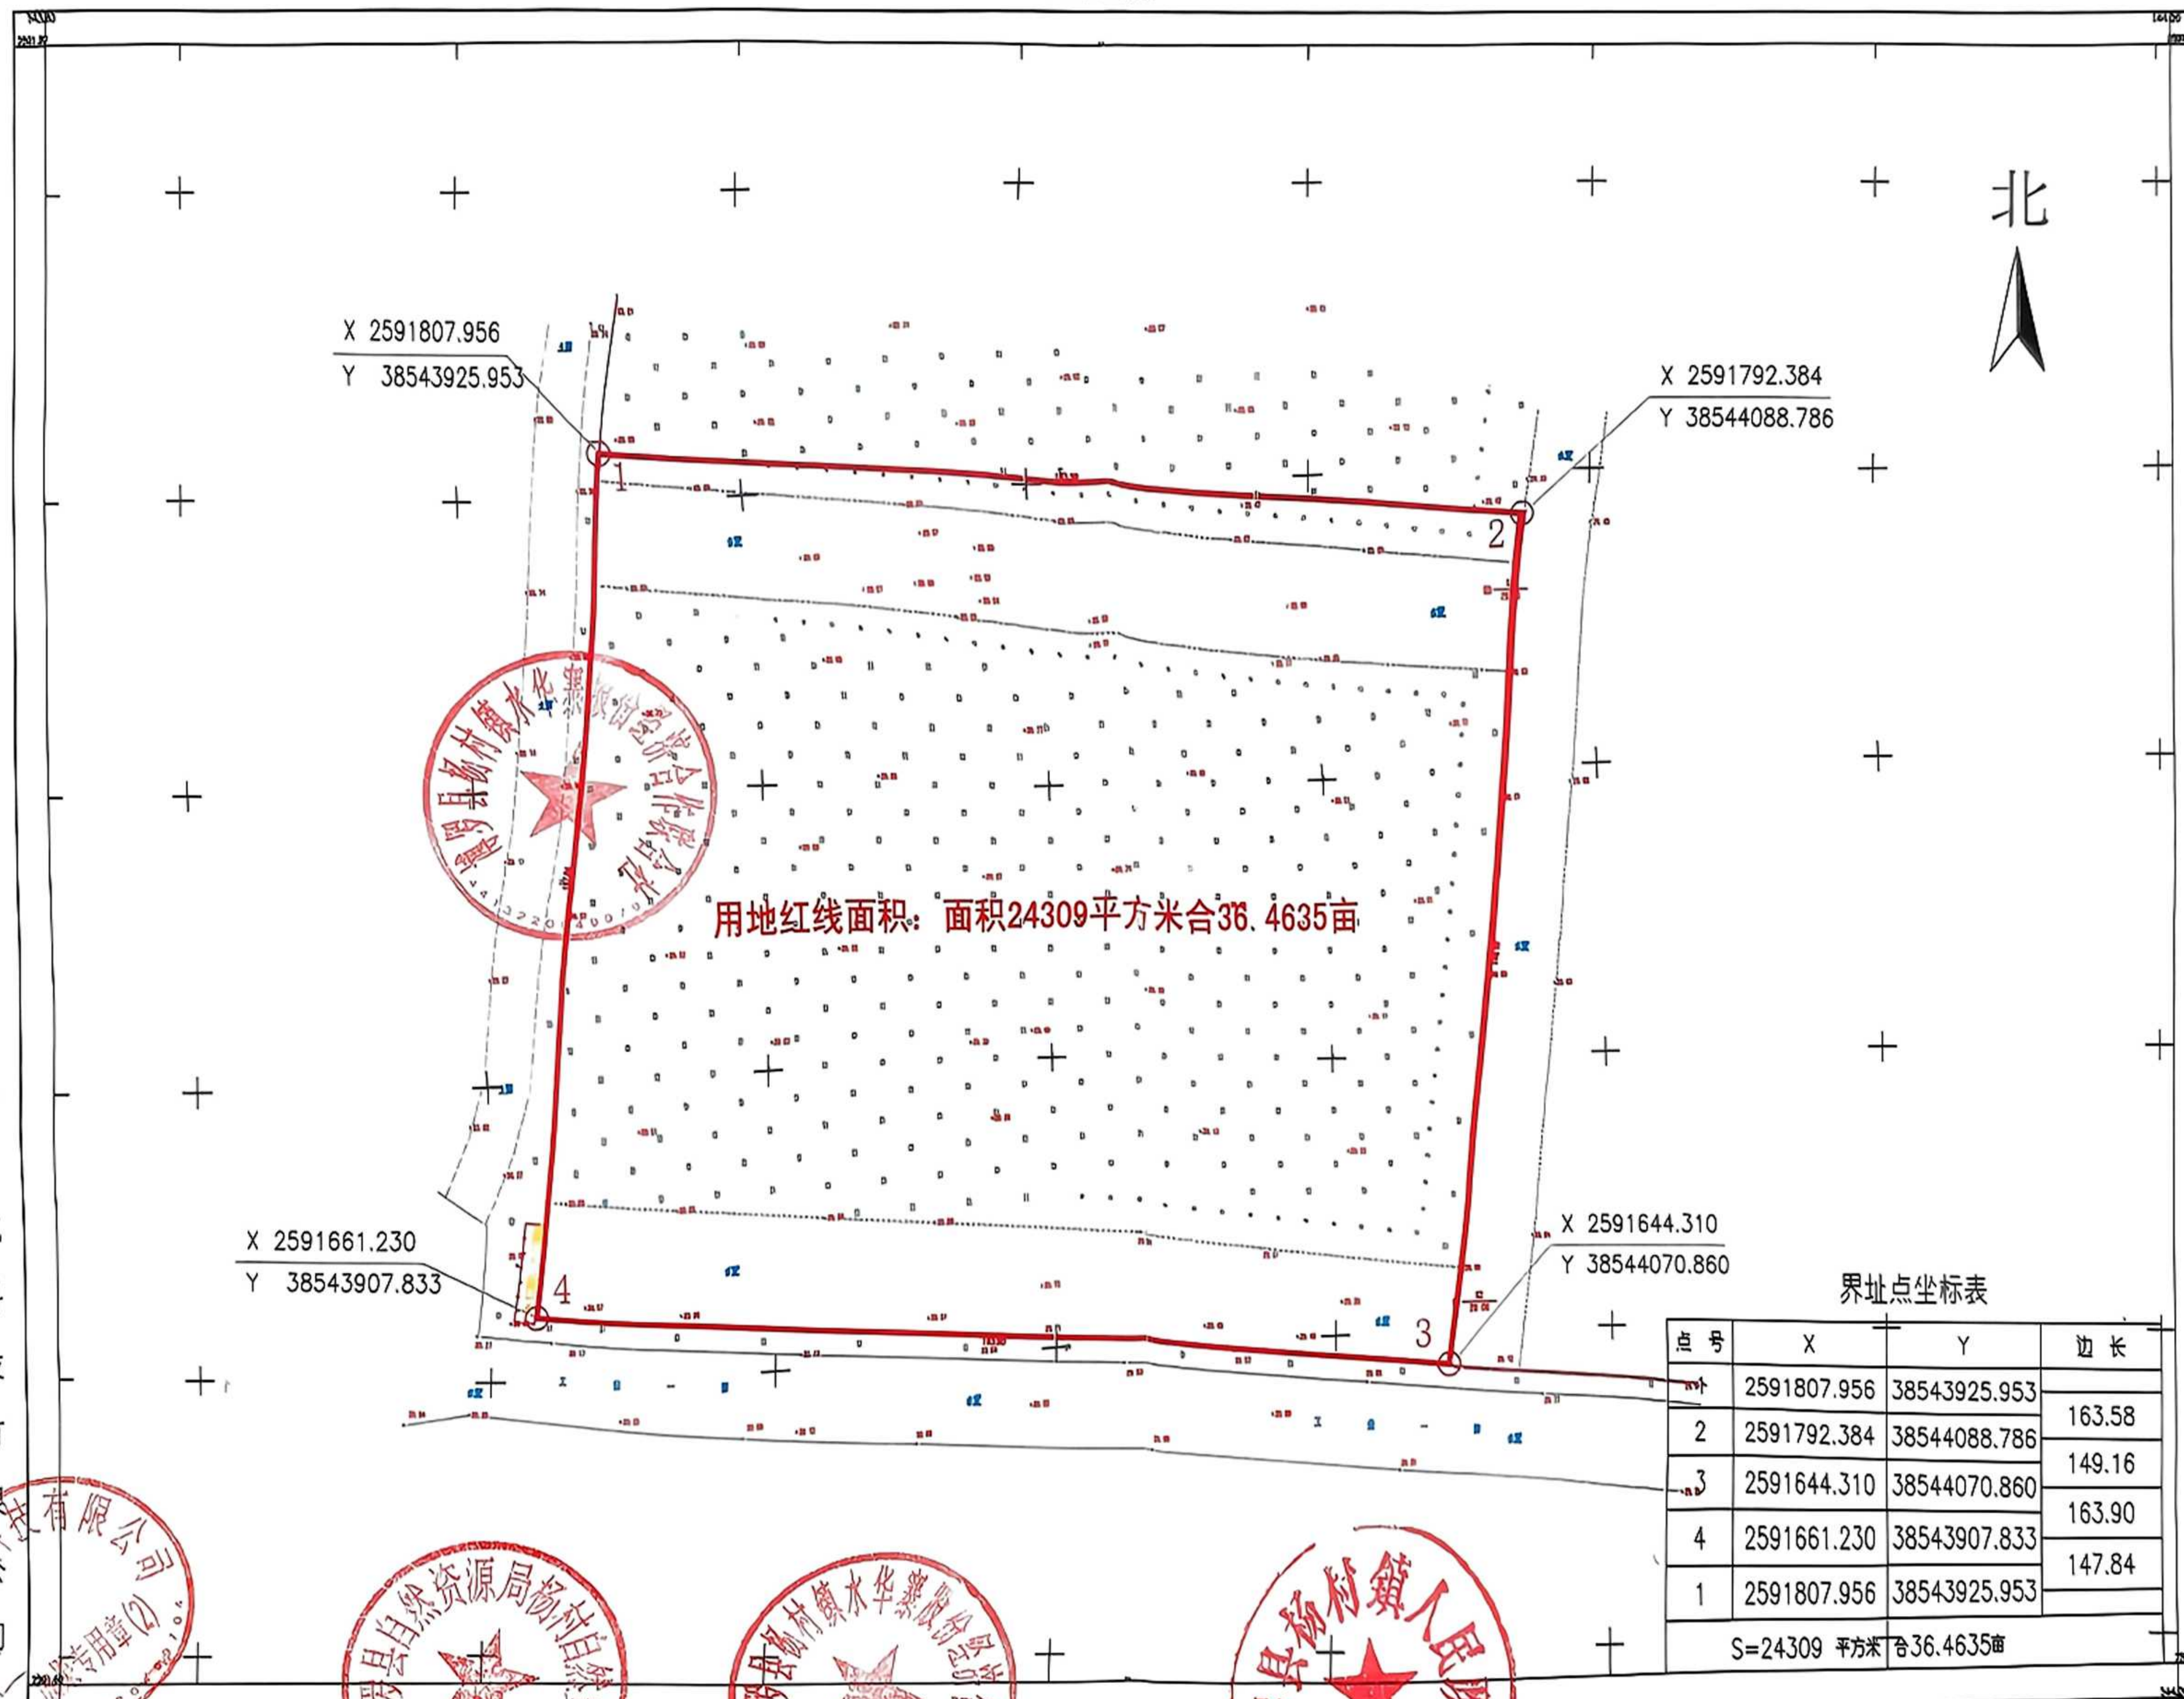

惠州市博罗县2025年度第一百四十二批次城镇建设用地图

2591.595-513.825

广东力航科技有

2000 国家大地坐标系;
1985 国家高程基;
2017 年版图式;
2026 年数字化制图.

绘图员: 王国放
审核员: 陈仁超