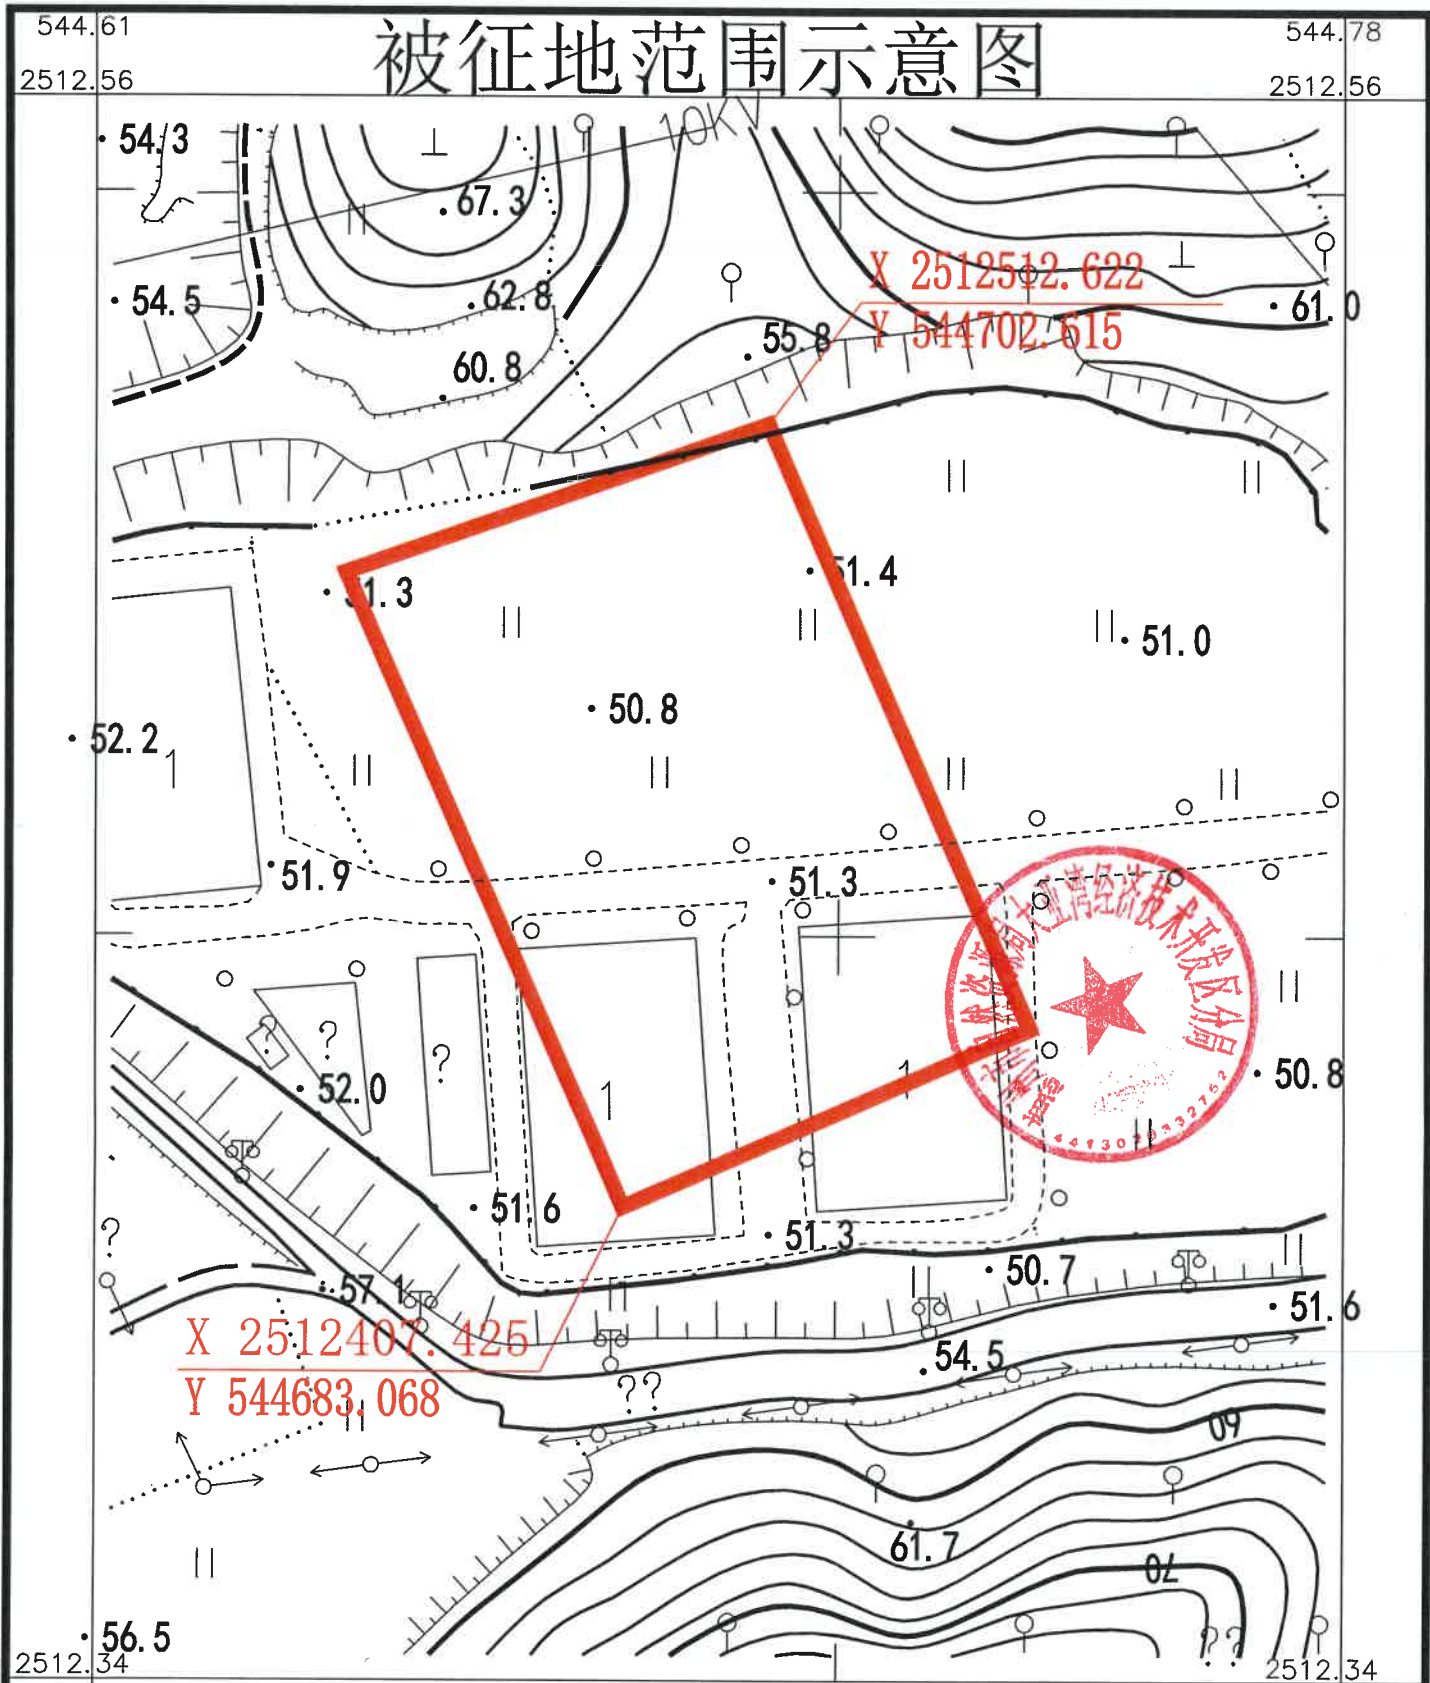

# 被征地范围示意图

红线范围土地面积为：8.17亩