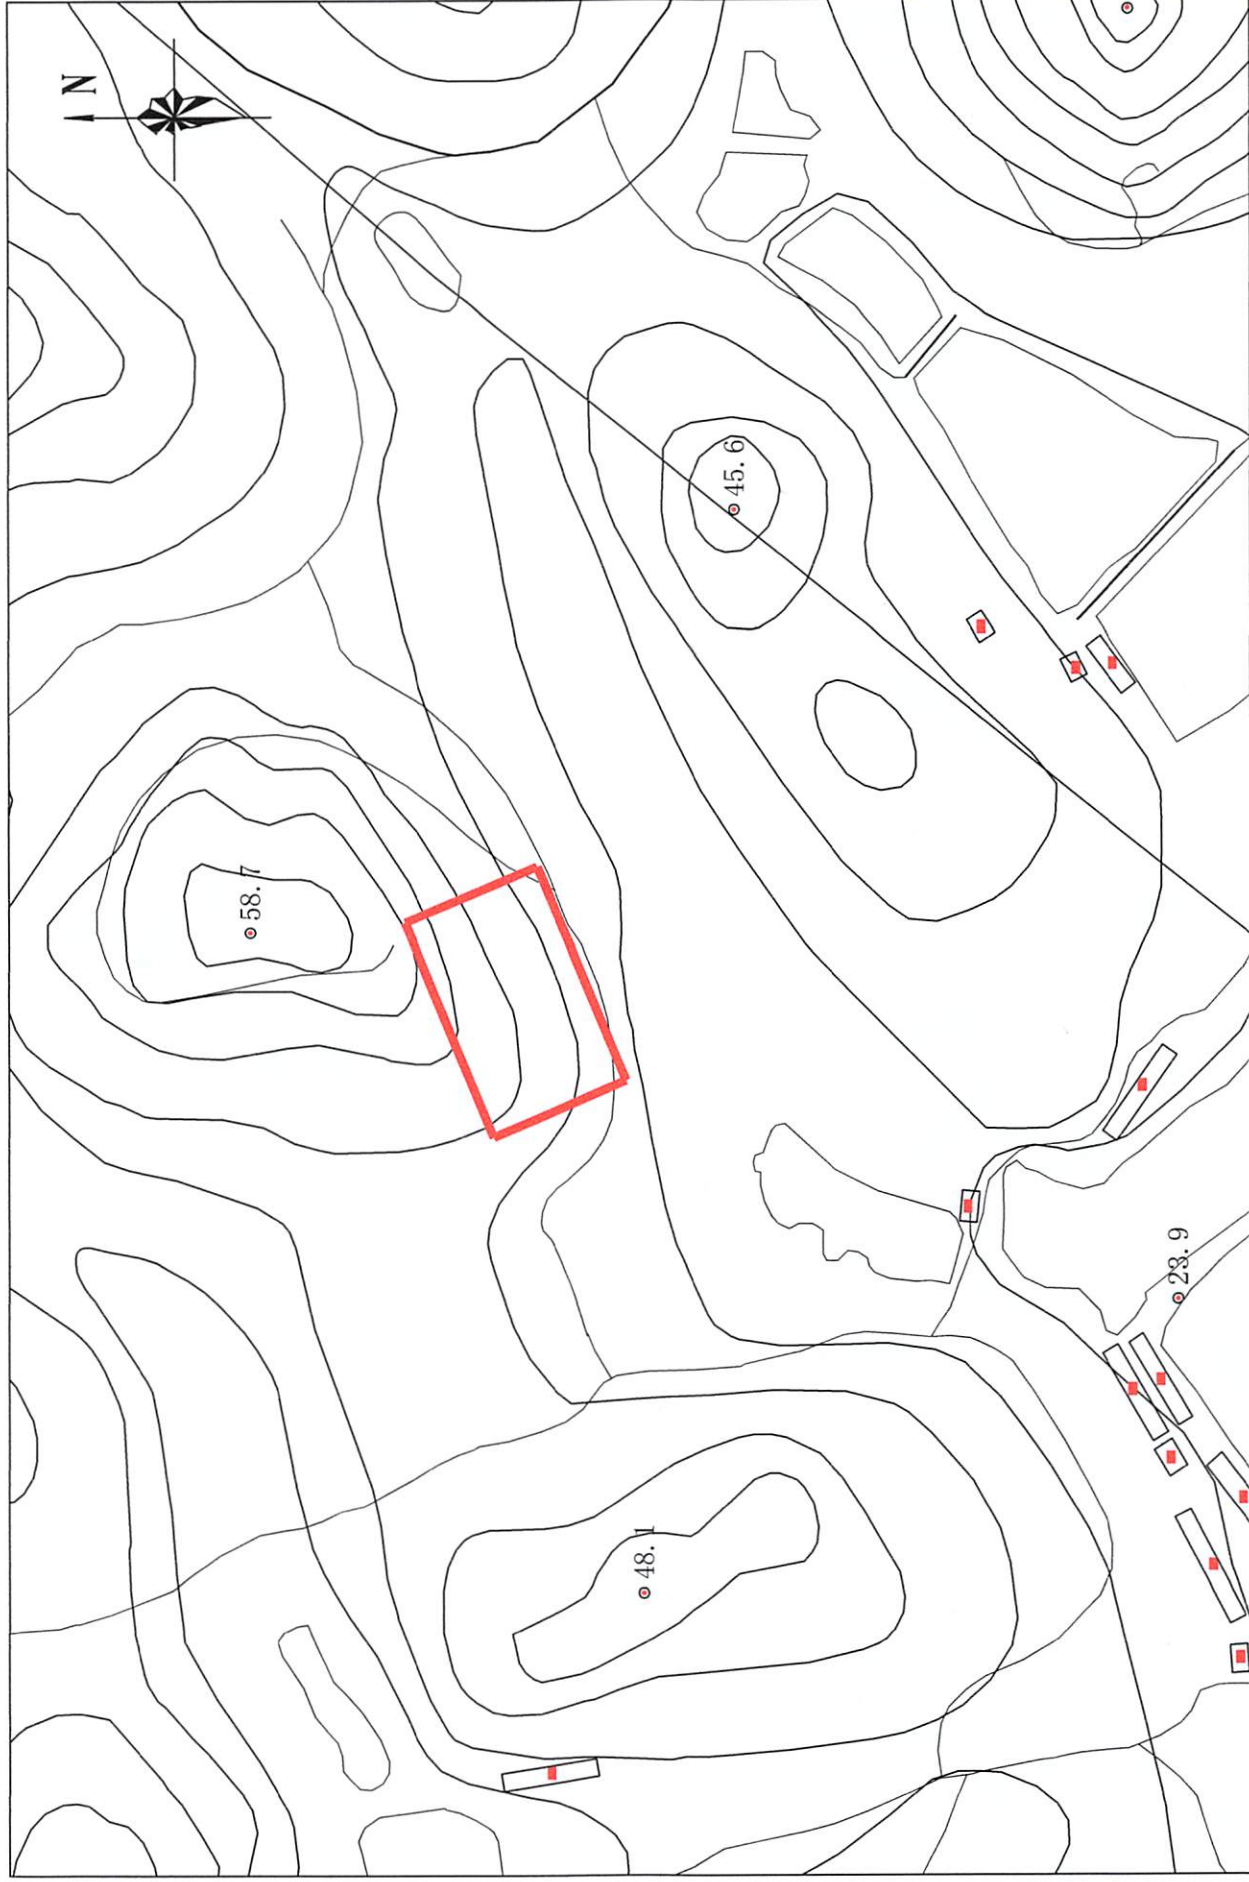

惠州市惠东县2025年度第三十二批次城镇建设用地被征地四至红线图

2000国家大地坐标系114°

比例: 1:3000

总面积: 5187.00M²

绘图日期: 2026年1月