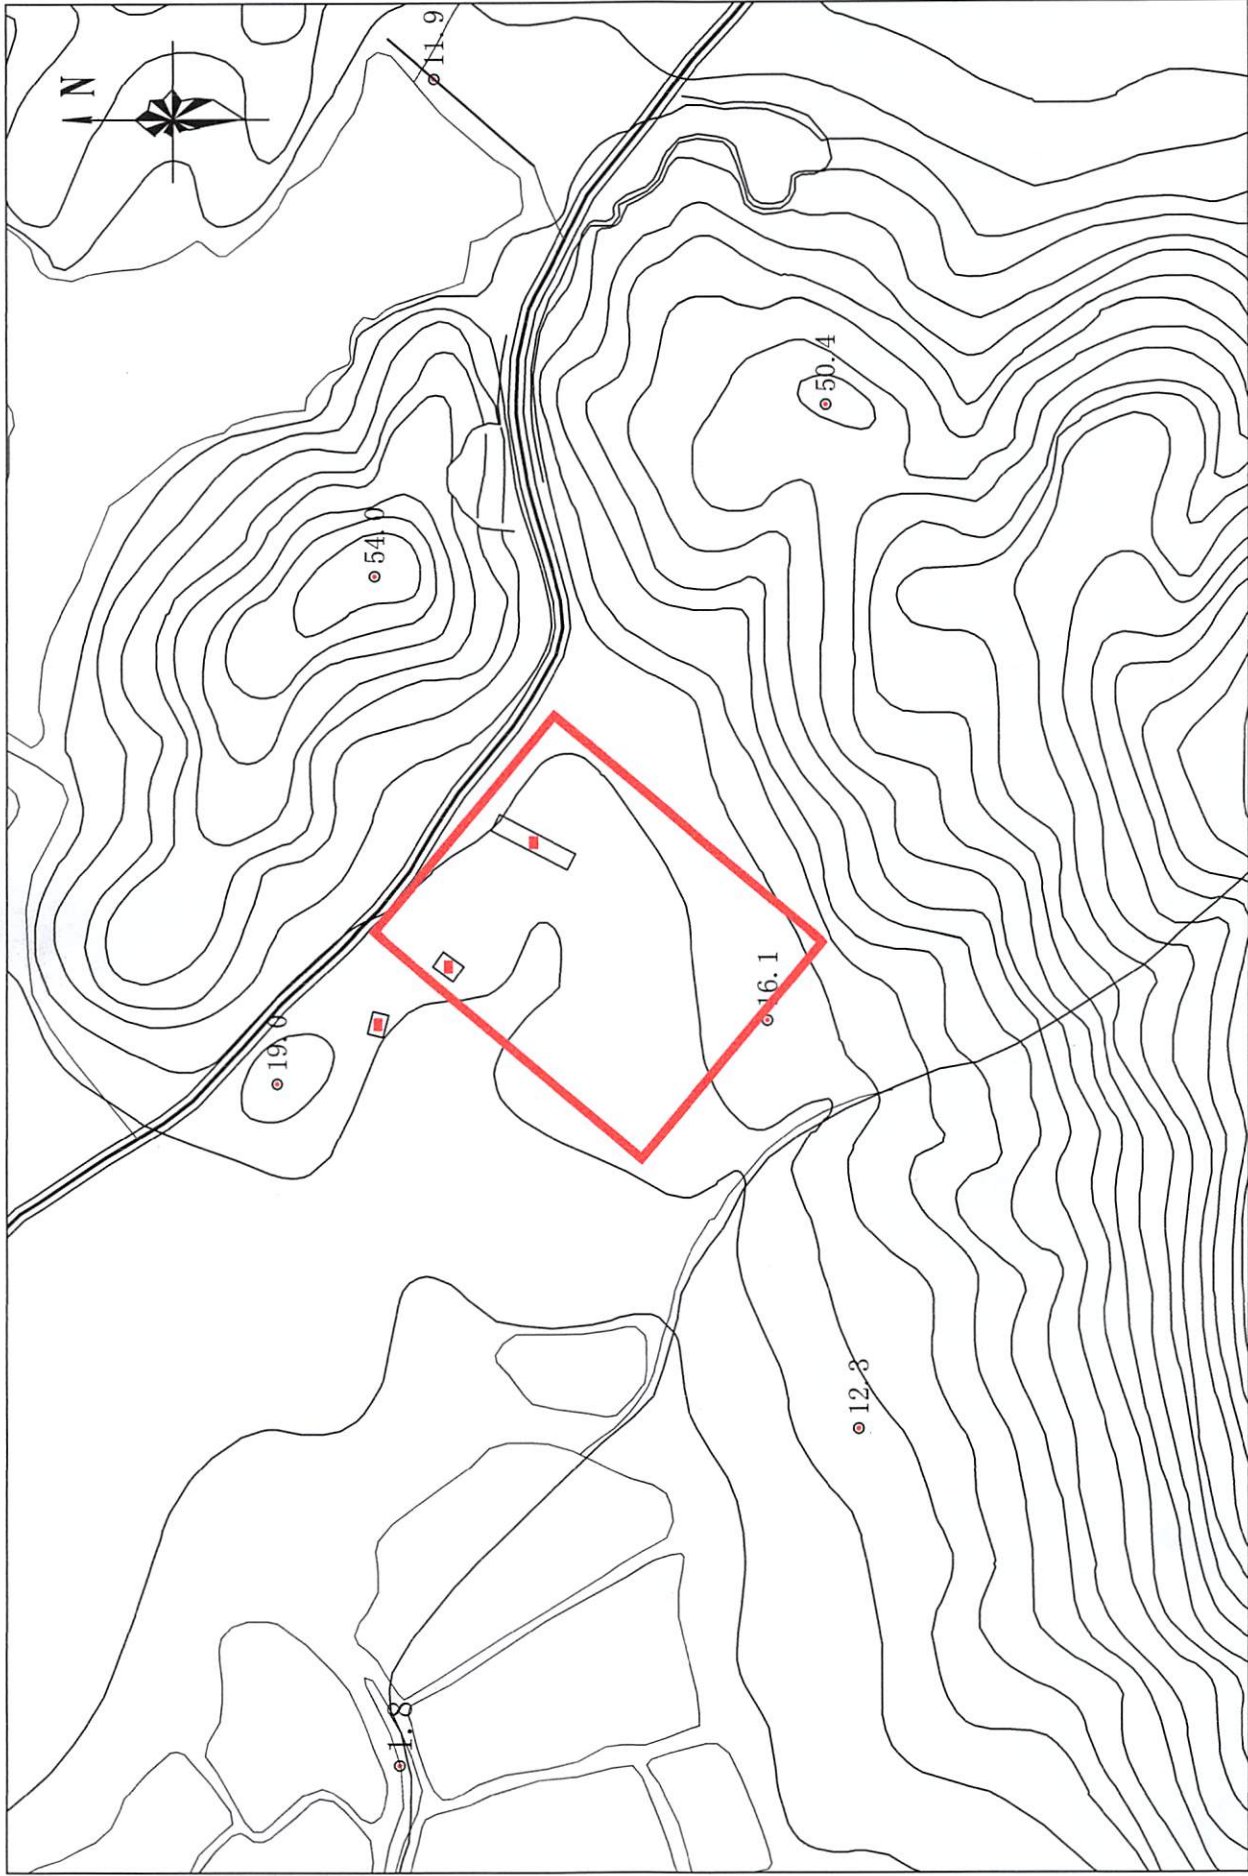

惠州市惠东县2025年度第九批次城镇建设用地被征地四至红线图

2000国家大地坐标系114°

绘图日期：2026年1月

比例：1:3000

总面积：15396.03M²