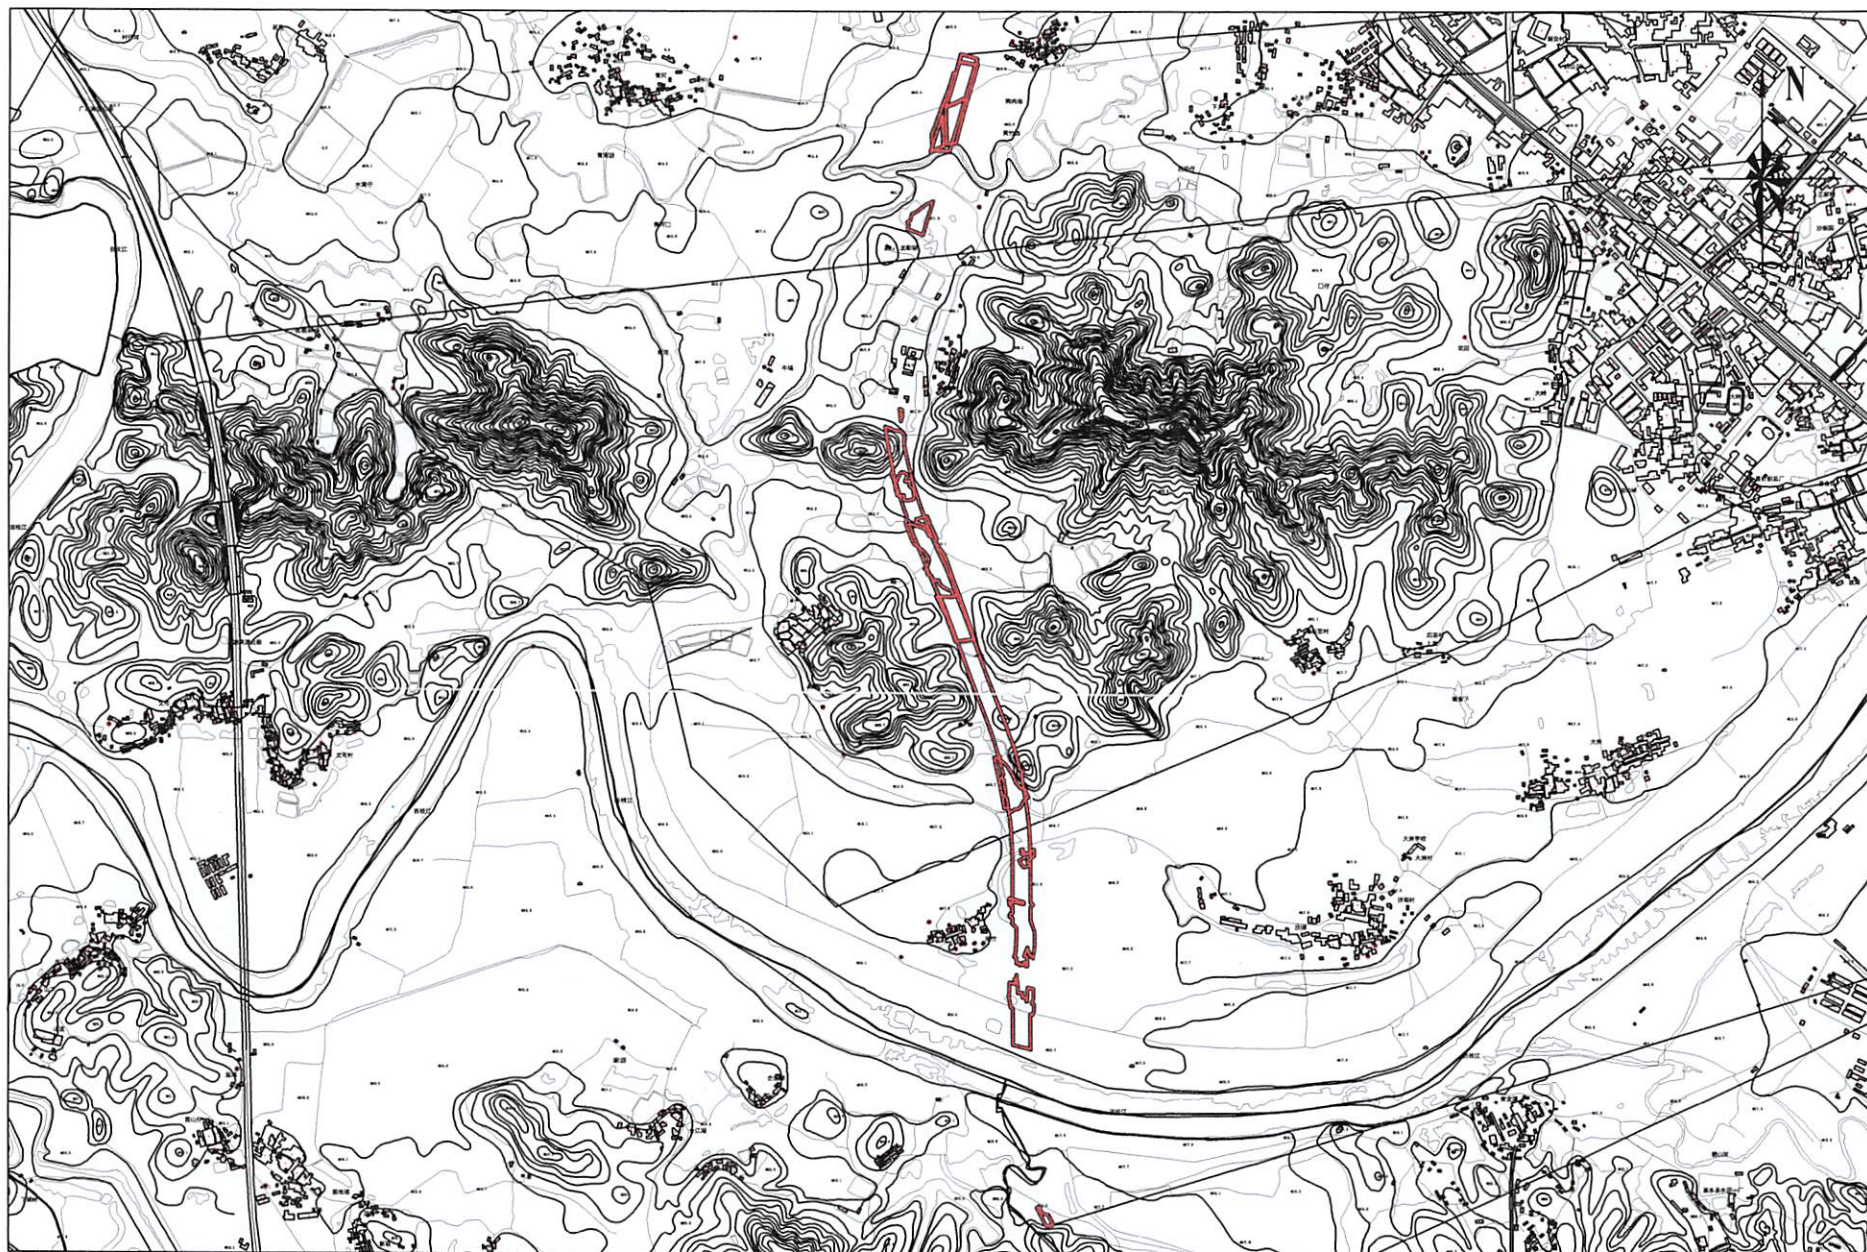

惠州市惠东县2024年度第四十七批次城镇建设用地被征地四至红线图

2000国家大地坐标系114°

比例：1:28000

总面积：132541.00M²

绘图日期：2026年1月